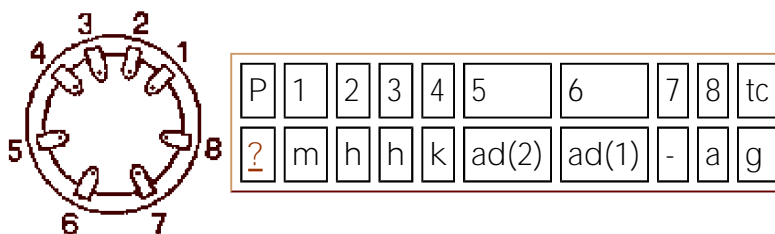

EBC1

Telefunken EBC1

Merksnaam	Philips, Telefunken, Tungram, Valvo
Equivalenten types	
Zie ook	ABC1 , CBC1

Dit is een dubbele diode/triode combinatie lamp uit 1936. De lamp is ontwikkeld voor gebruik in autoradio's.

Het glas heeft een diameter van 36 mm. De lengte is 100 mm. De lamp heeft een geleidende afschermlaag.

Aansluitingen

Specificaties

Triode	Vh	Ah	Va	Vg	mAa	ra	gm	Pdiss
?	6.3	0.4	250	-7	4	13,500	2	1.5