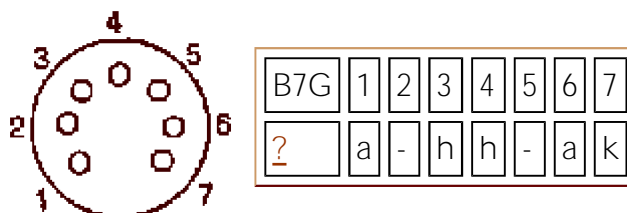

6X4

RCA 6X4

Merknaam	Adzam, Belvu, CBRZ, Emitron, GE, Mullard, National, Philips, Raytheon, RCA, Realistic, SFR, Standard, Sylvania, Tronal, Tung-Sol
Equivalente types	6202, 6Z31 , CV4005, EZ90
Zie ook	12X4, 6X5

Deze dubbelzijdige gelijkrichter is in 1946 op de markt gebracht als de opvolger van de 6X5. Het toepassingsgebied ligt bij autoradio's en kleinere ontvangers met netvoeding. De minimale serieweerstand is 525 ohm/10 uF.

De glazen buis heeft een diameter van 17 mm en is 58 mm lang exclusief de pinnen. De door Philips gebruikte type code is YY.

Aansluitingen

Specificaties

Rectifier	Vh	Ah	Va	mAa
?	6.3	0.6	325	70