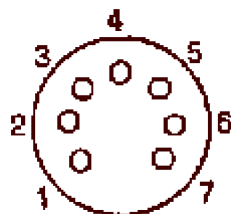

6AR5

Doosje RCA 6AR5

RCA 6AR5

Merknaam	National, NEC, RCA, Sylvania
Equivalenten types	
Zie ook	6K6G, 7B5

Deze miniatuur beam power tetrode uit 1947 heeft voldoende uitgangsvermogen voor toepassing in een eindtrap van een gemiddelde huiskamerradio.

De smalle buis heeft een diameter van 17 mm en is 58 mm lang, exclusief de pennen van de B7G voet.

Aansluitingen

B7G	1	2	3	4	5	6	7
?	g1	k,g3	h	h	a	g2	nc

Specificaties

Pentode	Vh	Ah	Va	Vs	Vg	mAa	mAs	ra	gm	Pdiss	Pout	D
?	6.3	0.4	250	250	-18	32	5.5	68,000	2.3	8.5	3.4	11%