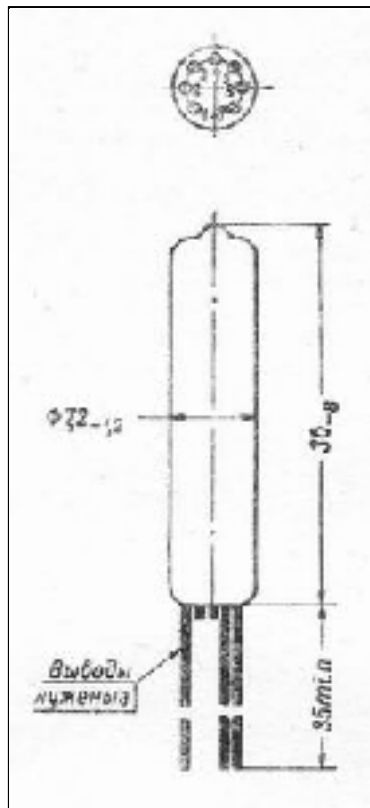

Russian Tubes LLC

[about company](#) | [tubes info](#) | [delivery](#) | [warranty](#) | [payment](#) | [sale](#) | [links](#) | [e-mail](#)**1E4A-V**

Name	1E4A-V
Type	light indicator
Application	indication of voltage level
Cathode type	oxide,direct heating
Envelope	glass,miniature
Mass,g	2,5
Filament voltage,V	1
Filament current,A	0,025
Anode voltage,V	150
Grid1 voltage,V	minus 0,25
Reverse grid current,uA	0,5
Microphnic noise,mV	100
Socket type	flexible