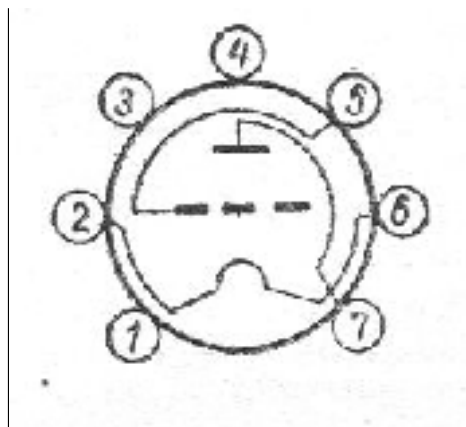

Russian Tubes LLC

[about company](#) | [tubes info](#) | [delivery](#) | [warranty](#) | [payment](#) | [sale](#) | [links](#) | [e-mail](#)**1E4A-V**

Name	1E4A-V
Type	light indicator
Application	indication of voltage level
Cathode type	oxide,direct heating
Envelope	glass,miniature
Mass,g	2,5
Filament voltage,V	1
Filament current,A	0,025
Anode voltage,V	150
Grid1 voltage,V	minus 0,25
Reverse grid current,uA	0,5
Microphnic noise,mV	100
Socket type	flexible